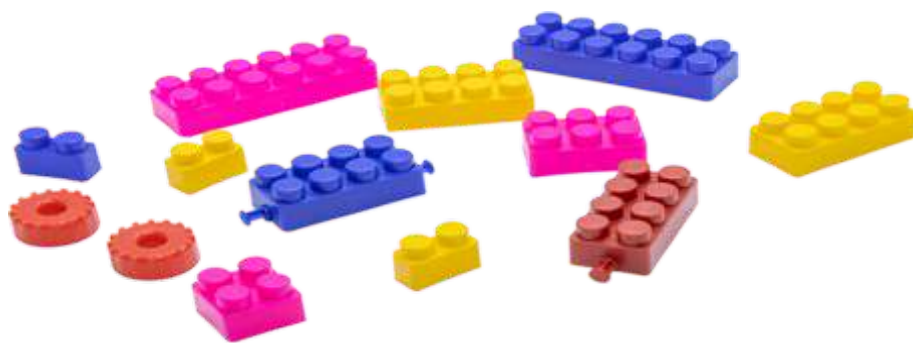

O Kit Jardinagem Infantil é enviado em cores sortidas.

**1 1 1 3 4 • Blocos
Kit com 30 peças**

NCM: 95030099

Cor: Sortido

7 1 9 0 8 6 3 7 8 0 4 2 5 7 1

**1 1 1 3 5 • Blocos
Kit com 60 peças**

NCM: 95030099

Cor: Sortido

7 1 9 0 8 6 3 7 8 0 4 2 6 4 1

**1 1 1 3 6 • Blocos
Kit com 160 peças**

NCM: 95030099

Cor: Sortido

7 1 9 0 8 6 3 7 8 0 4 2 7 1 1

1 1078 • Barquinho Infantil

Enviados em cores sortidas.

Indicado para +18 meses